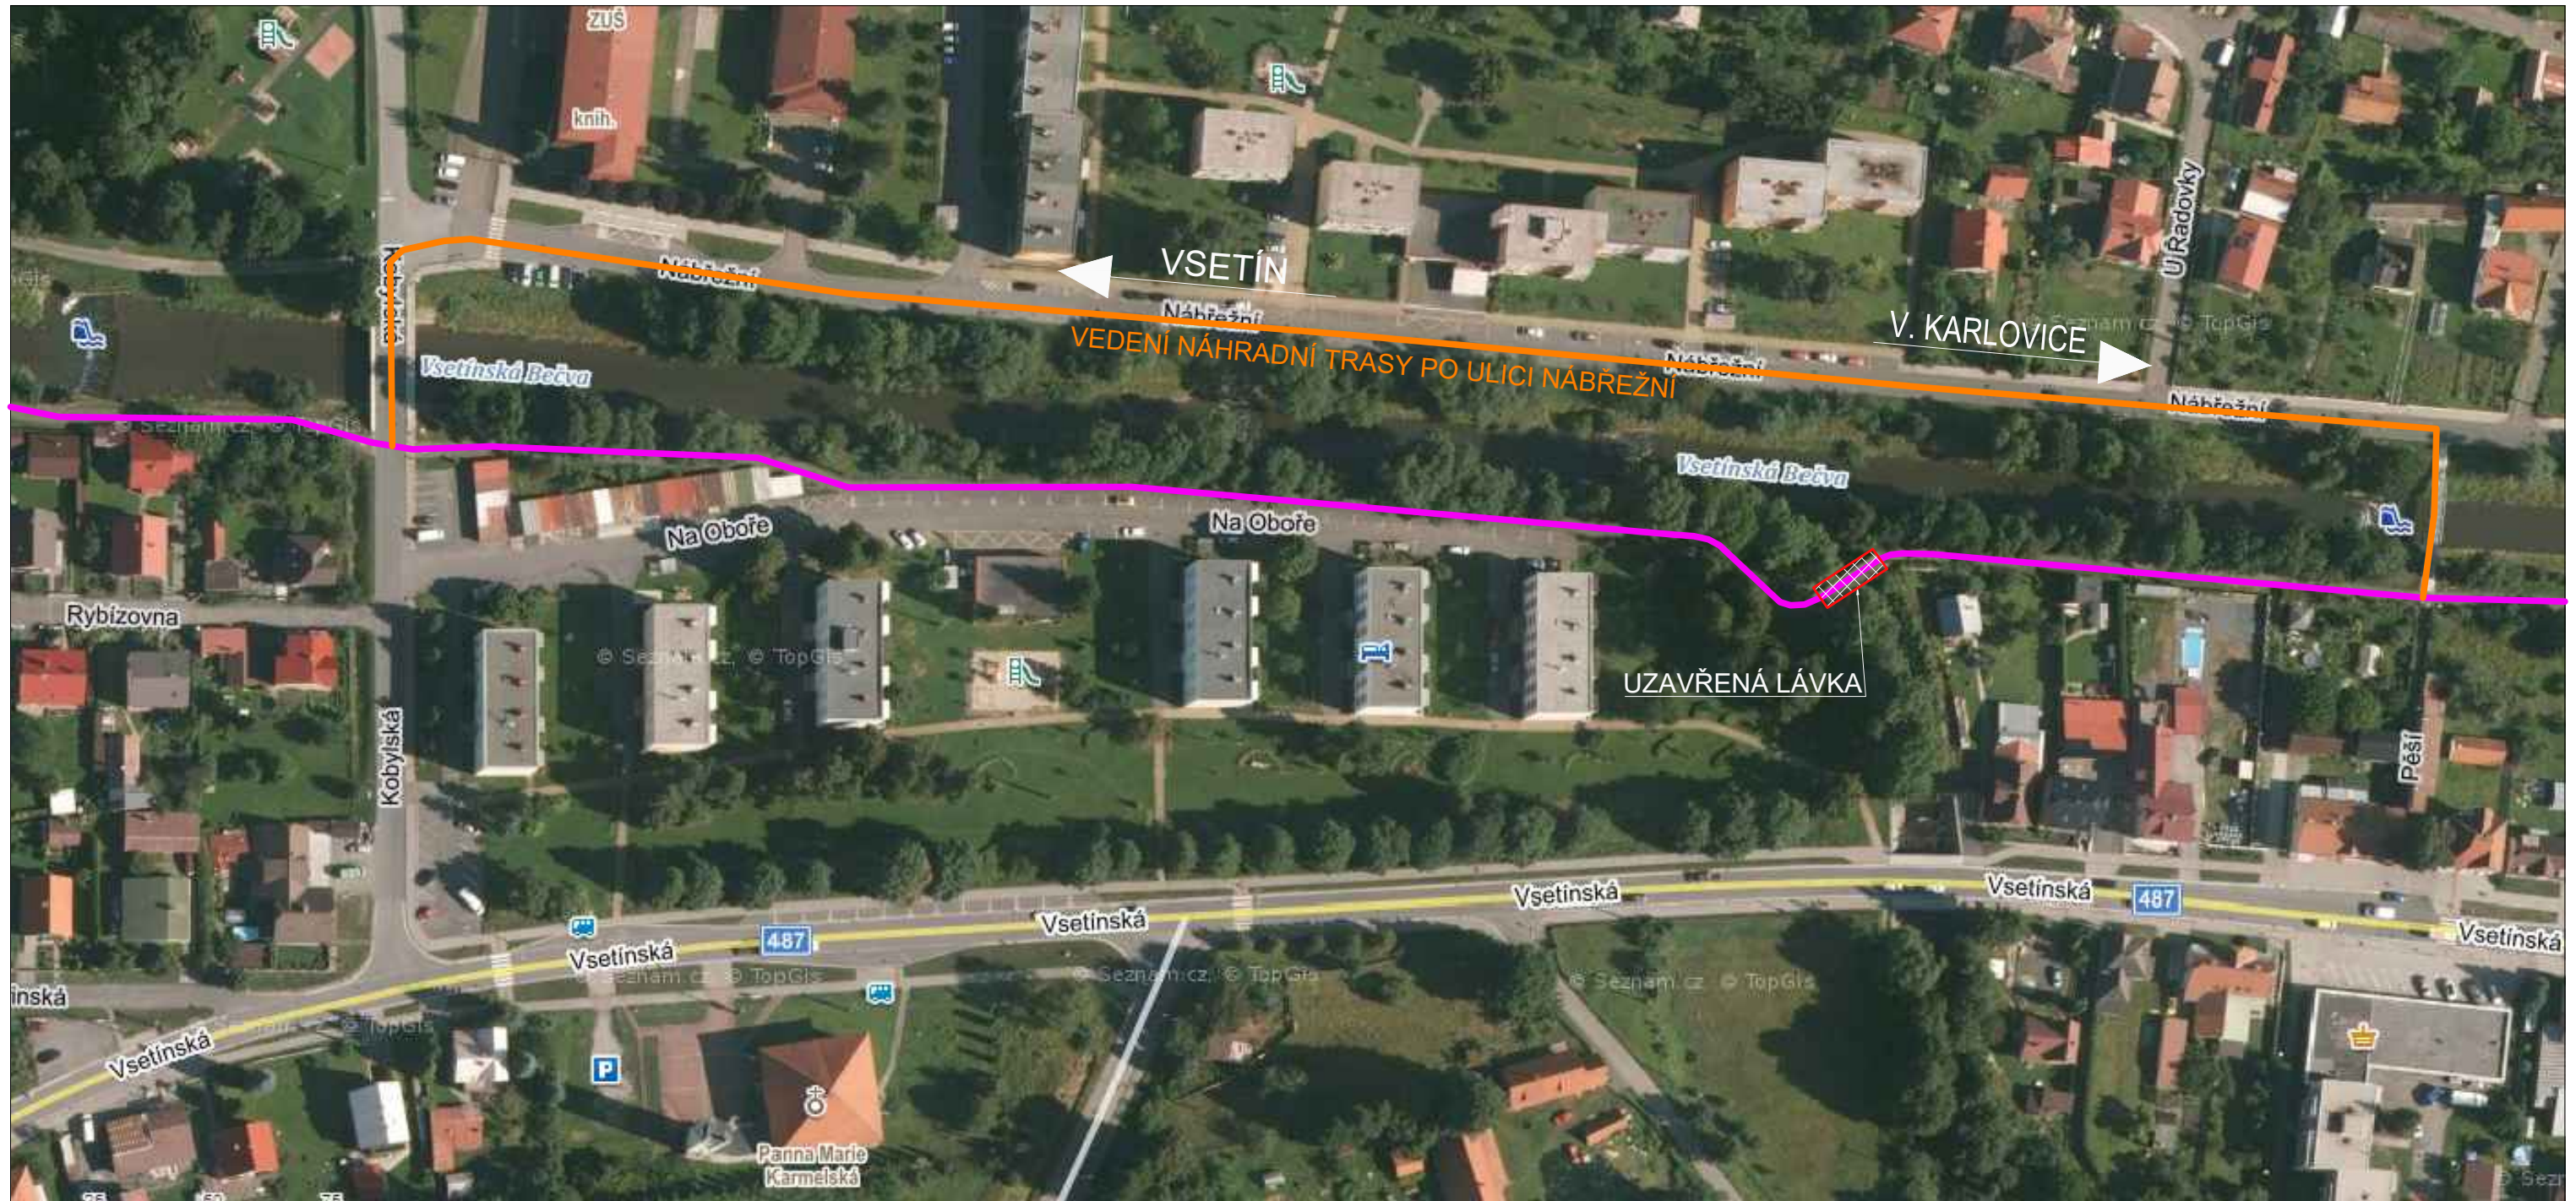

Objízdná trasa - Lávka ev.č. CSB-L7/7 (Karolinka přes Stanovnici)

LEGENDA

-  ZNAČENÉ VEDENÍ CYKLOSTEZKY BEČVA
-  SCHÉMA OBJÍZDNÉ/OBCHŮZNÉ TRASY UZAVŘENÉ LÁVKY

POZNÁMKA

-CYKLISTÉ A CHODCI JSOU POVINNI DODRŽOVAT PLATNÉ PŘEDPISY PROVOZU NA POZEMNÍCH KOMUNIKACÍCH