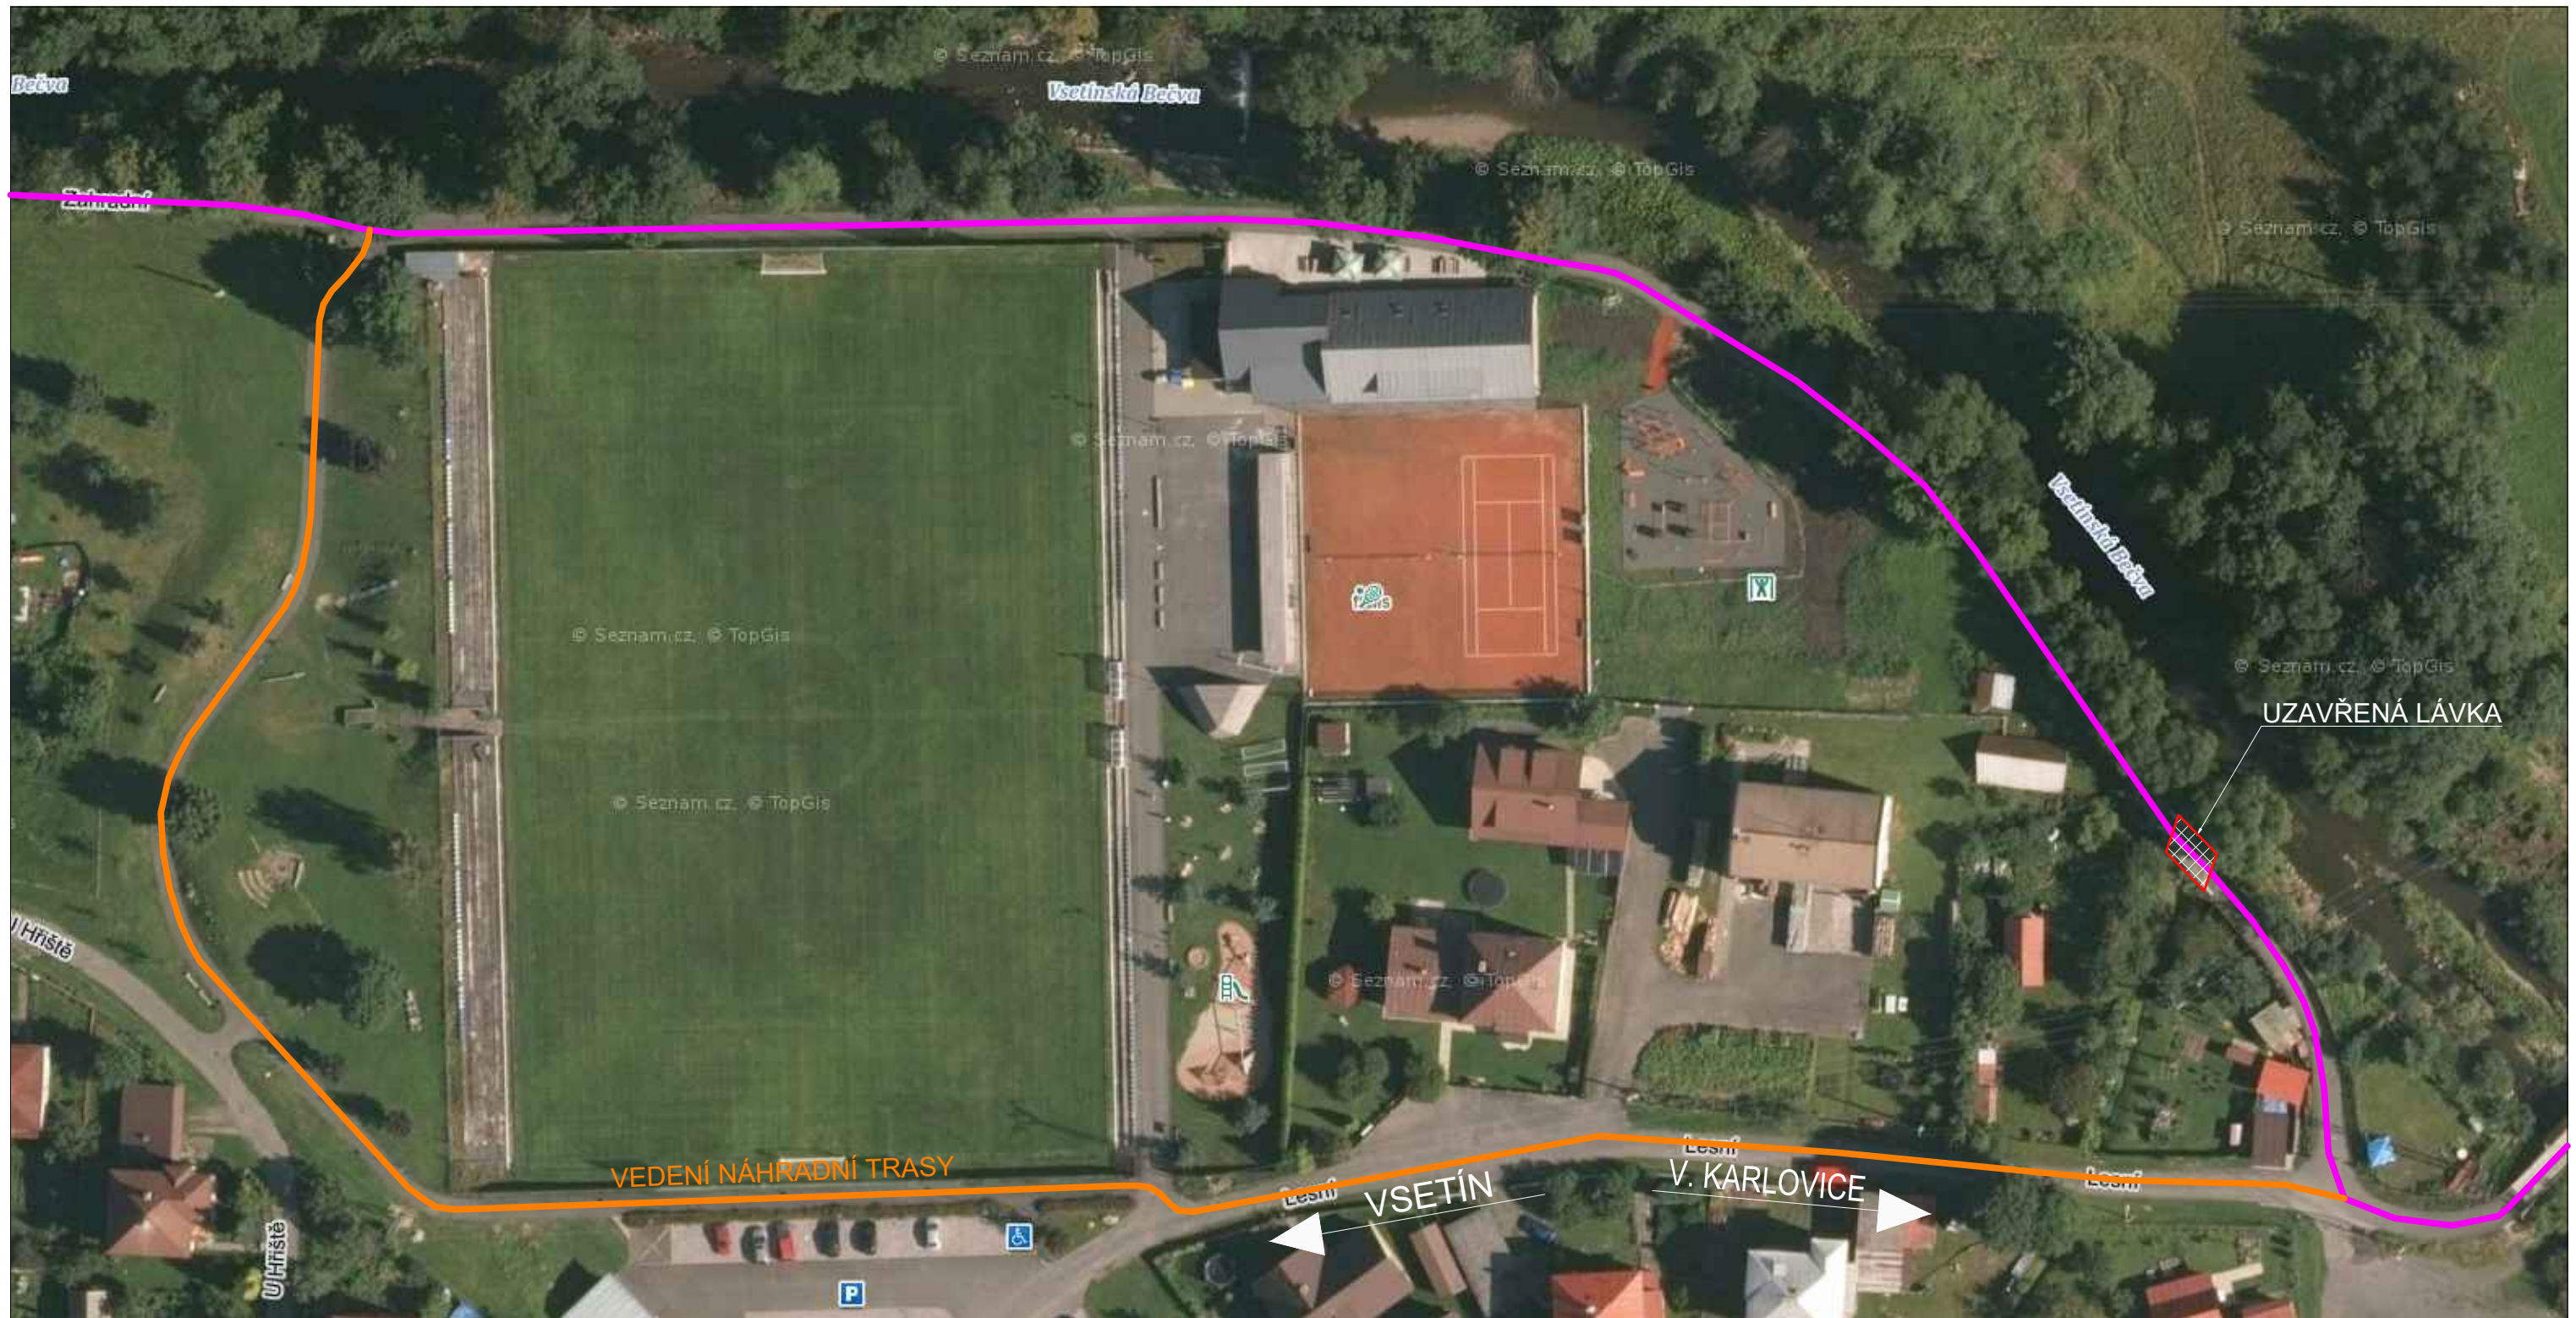

Objízdná trasa - Lávka ev.č. CSB-L7/8 (obec Karolinka přes potok Kortiše)

LEGENDA

-  ZNAČENÉ VEDENÍ CYKLOSTEZKY BEČVA
-  SCHÉMA OBJÍZDNÉ/OBCHŮZNÉ TRASY UZAVŘENÉ LÁVKY

POZNÁMKA

-CYKLISTÉ A CHODCI JSOU POVINNI DODRŽOVAT PLATNÉ PŘEDPISY PROVOZU NA POZEMNÍCH KOMUNIKACÍCH